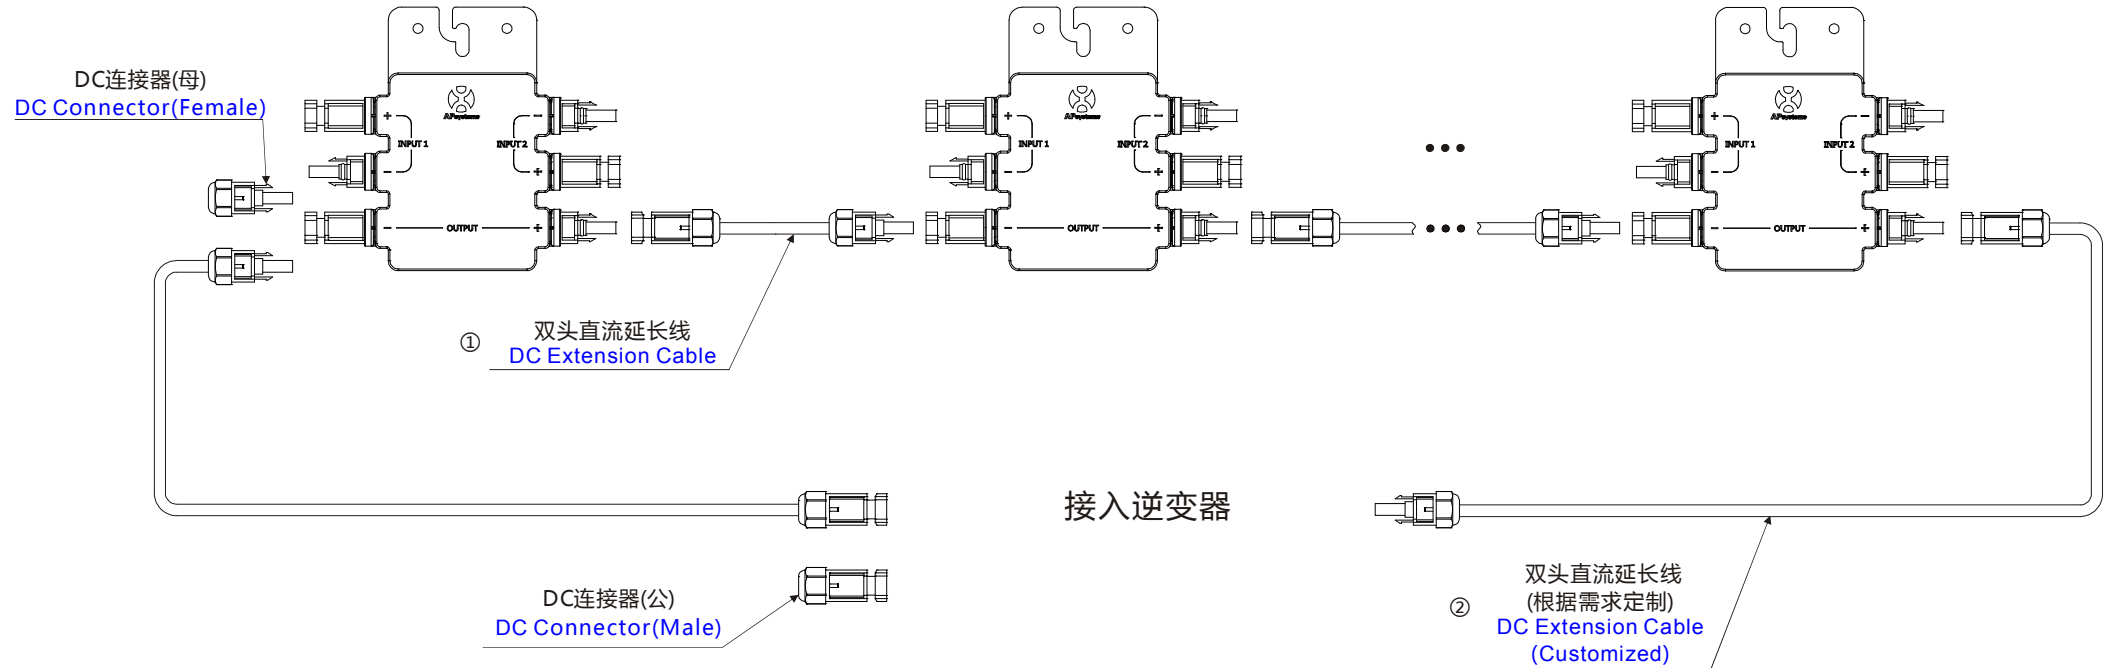

1. 接线示意图 Wiring Diagram

APsystems

APsystems 上海
 上海市浦东新区张杨路 188 号汤臣中心 B403 室
 +86 021 3392 8205 | APsystems.com

2. 配件汇总表 Accessories Summary

① 双头直流延长线 (必配) DC Extension Cable (Mandatory)	② 双头直流延长线 (选配) DC Extension Cable (Optional)	DC 连接器 (公) (选配) DC Connector(Male) (Optional)	DC 连接器 (母) (选配) DC Connector(Female) (Optional)
2311610208 _ 1m 双头直流延长线(BC03A) 2311610238 _ 2m 双头直流延长线(BC03A) (见图 A) 2311610208_1m DC Extension Cable(BC03A) 2311610238_2m DC Extension Cable(BC03A) (See Pic. A)	根据需求定制 (见图 A) Customized (See Pic. A)	2055114011_DC 连接器(MC4 公) (见图 B) 2055114011_DC Connector (MC4 Male) (See Pic. B)	2055124011_DC 连接器(MC4 母) (见图 C) 2055124011_DC Connector (MC4 Female) (See Pic. C)

3. 实物图 Physical Picture

双头直流延长线 DC Extension Cable	DC 连接器 (公) DC Connector(Male)	DC 连接器 (母) DC Connector(Female)
 图 A Pic. A	 图 B Pic. B	 图 C Pic. C

APsystems

APsystems 上海
 上海市浦东新区张杨路 188 号汤臣中心 B403 室
 +86 021 3392 8205 | APsystems.com